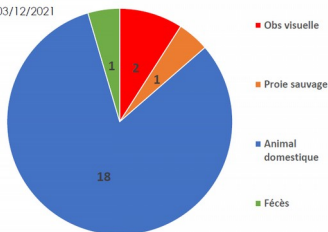

Bilan des actes de prédation et des expertises comprises entre le 23/07/2020 et le 03/12/2021

REPARTITION PAR TYPE DE SIGNALEMENT EN 87

Bilan du 23/07/2020 au 03/12/2021

CONCLUSIONS EXPERTISES FICHES SIGNALEMENT LOUP EN 87