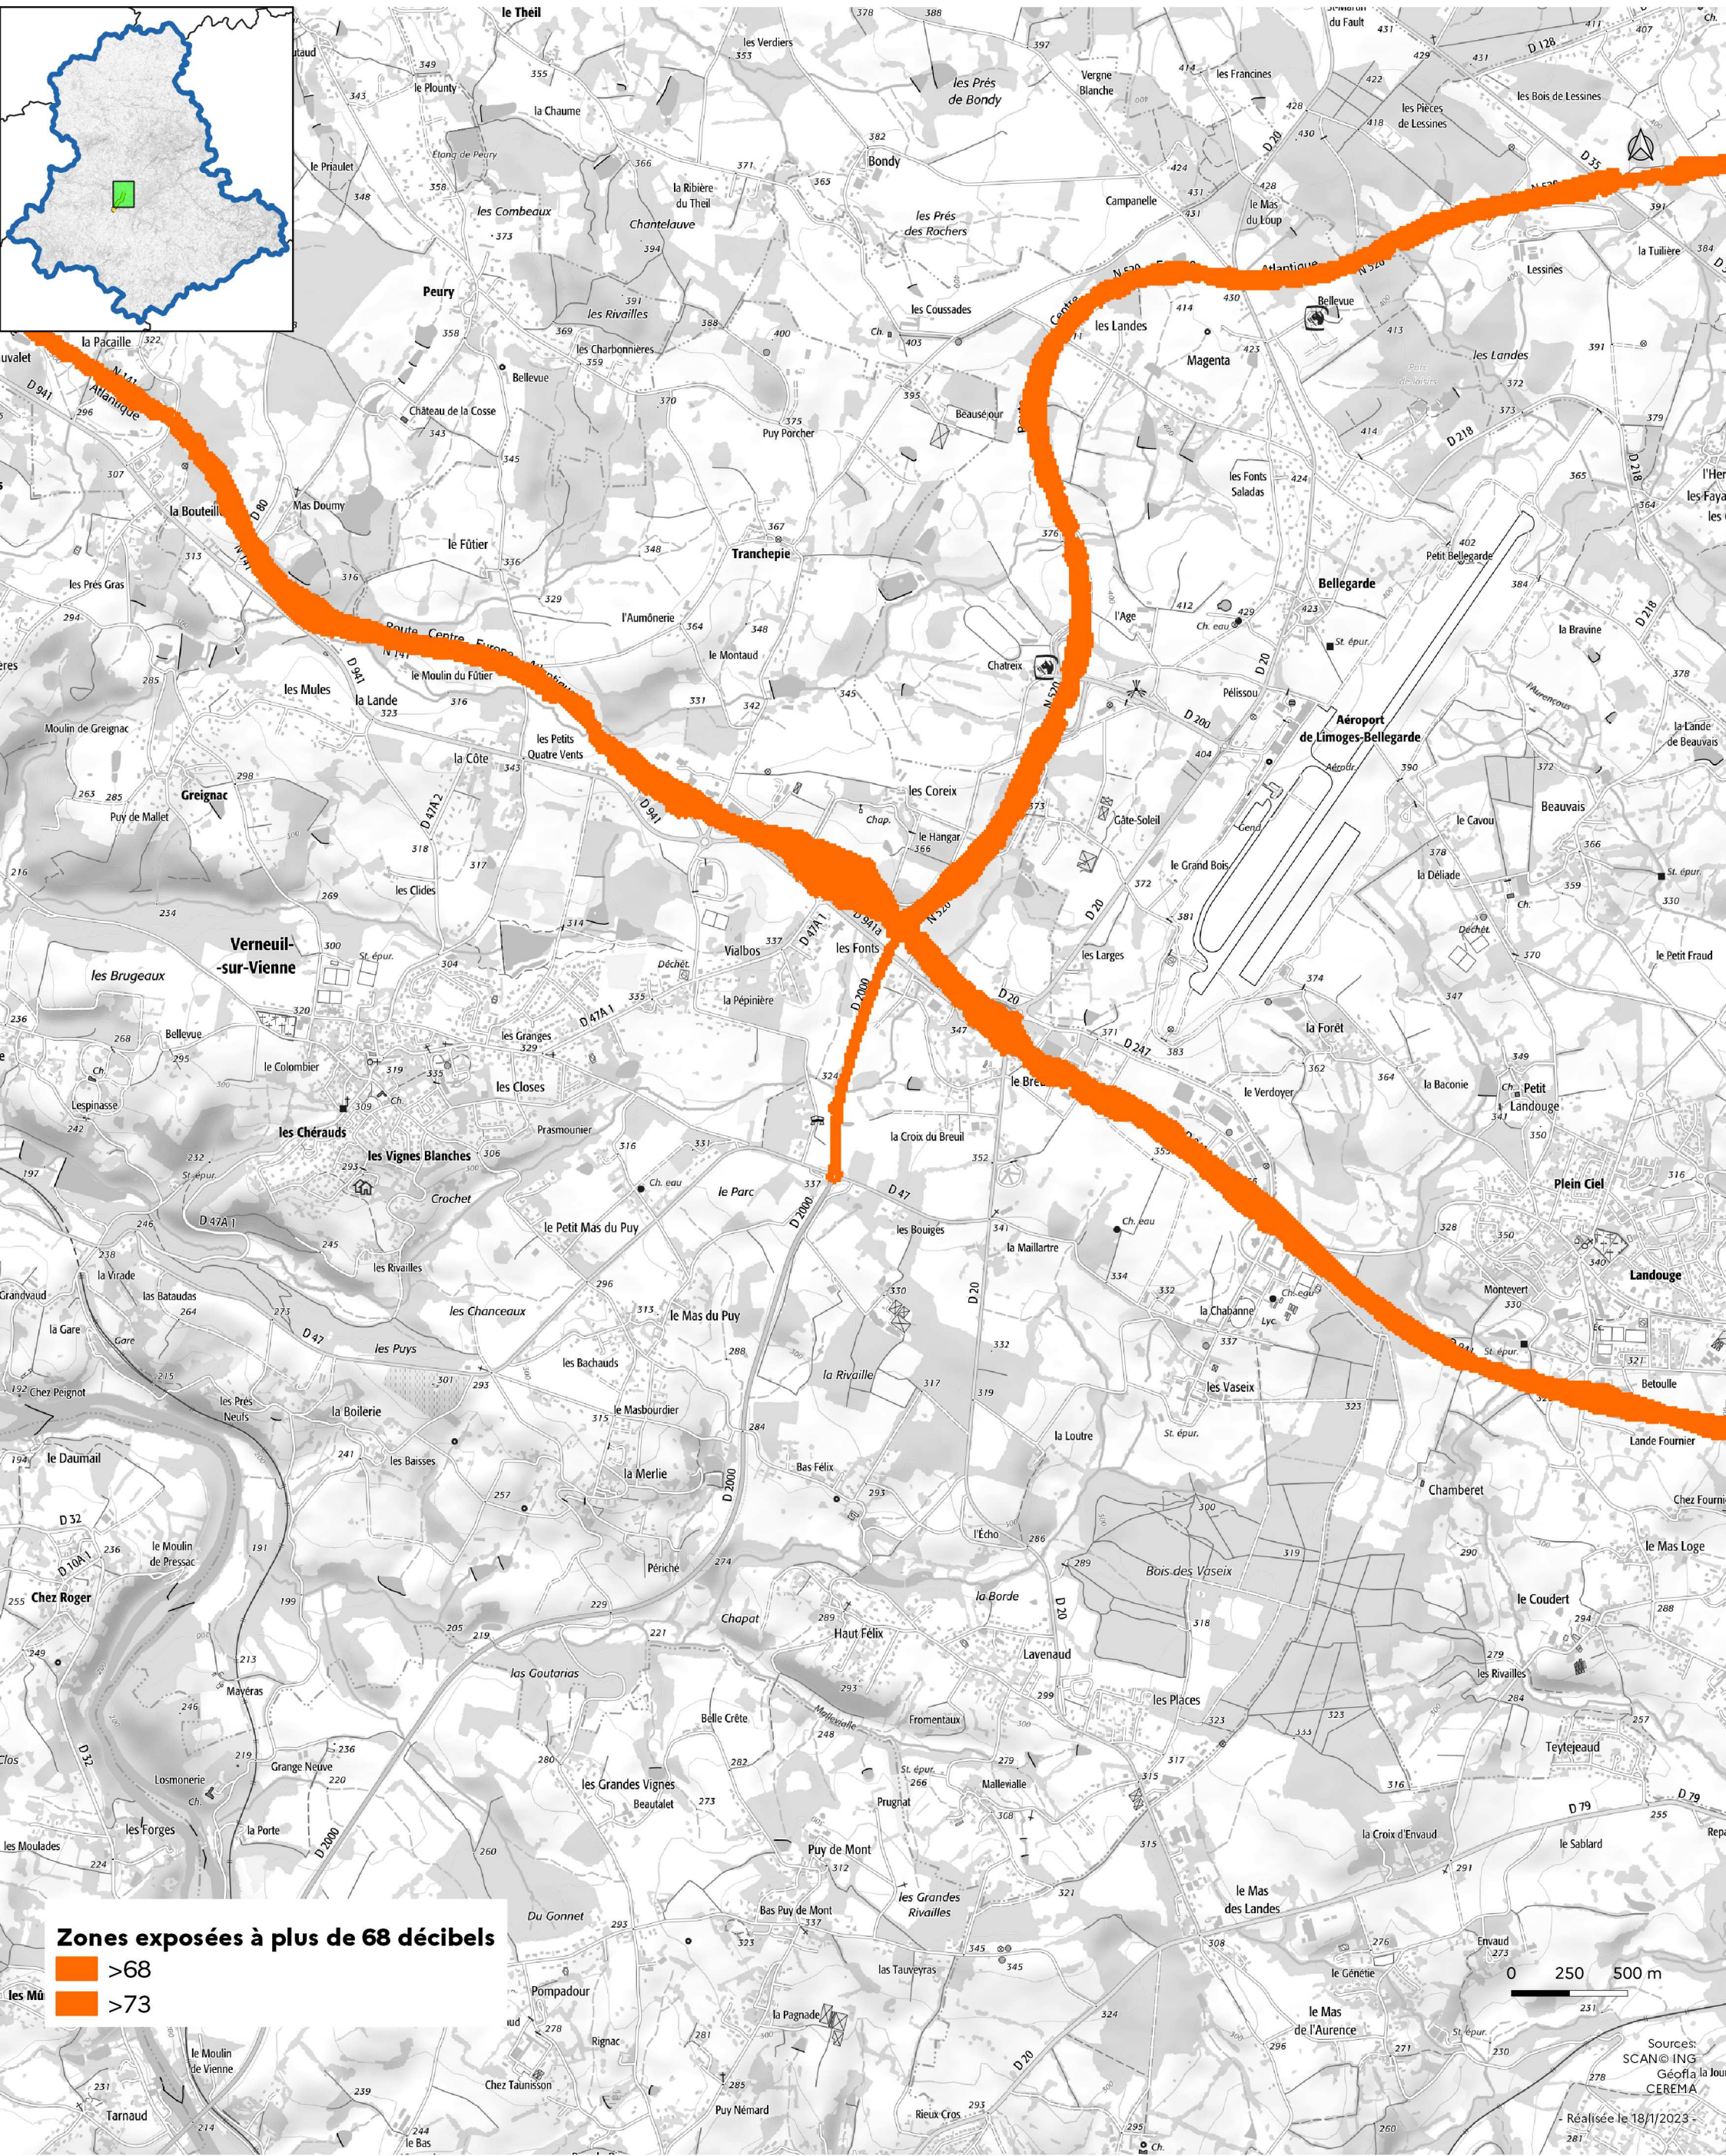

Cartes des zones exposées au bruit du réseau routier

- D2000 (1) : carte de type a (indicateur Iden) -

Janvier 2023

Zones exposées à plus de 55 décibels

55-60
60-65
65-70
70-75
>75

Cartes des zones exposées au bruit du réseau routier

- D2000 (1) : carte de type a (indicateur In) -

Janvier 2023

Cartes des zones exposées au bruit du réseau routier

DDT de la Haute-Vienne
/SIT/MCAT
Immeuble PASTEL
CS 43217
22 rue des Pénitents Blancs
87032 Limoges CEDEX

- D2000 (1) : carte de type c (indicateur Iden) -

Janvier 2023

Cartes des zones exposées au bruit du réseau routier

- D2000 (1) : carte de type c (indicateur In) -

Janvier 2023

Zones exposées à plus de 62 décibels
 >62
 >65