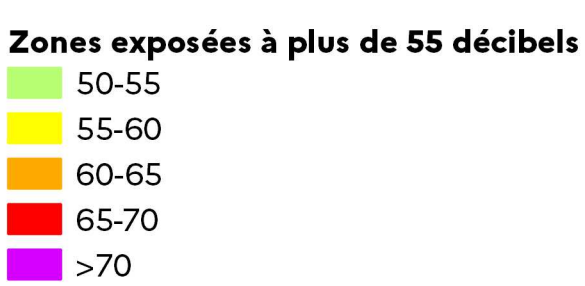

Cartes des zones exposées au bruit du réseau routier

- D2000 (1) : carte de type a (indicateur In) -

Janvier 2023