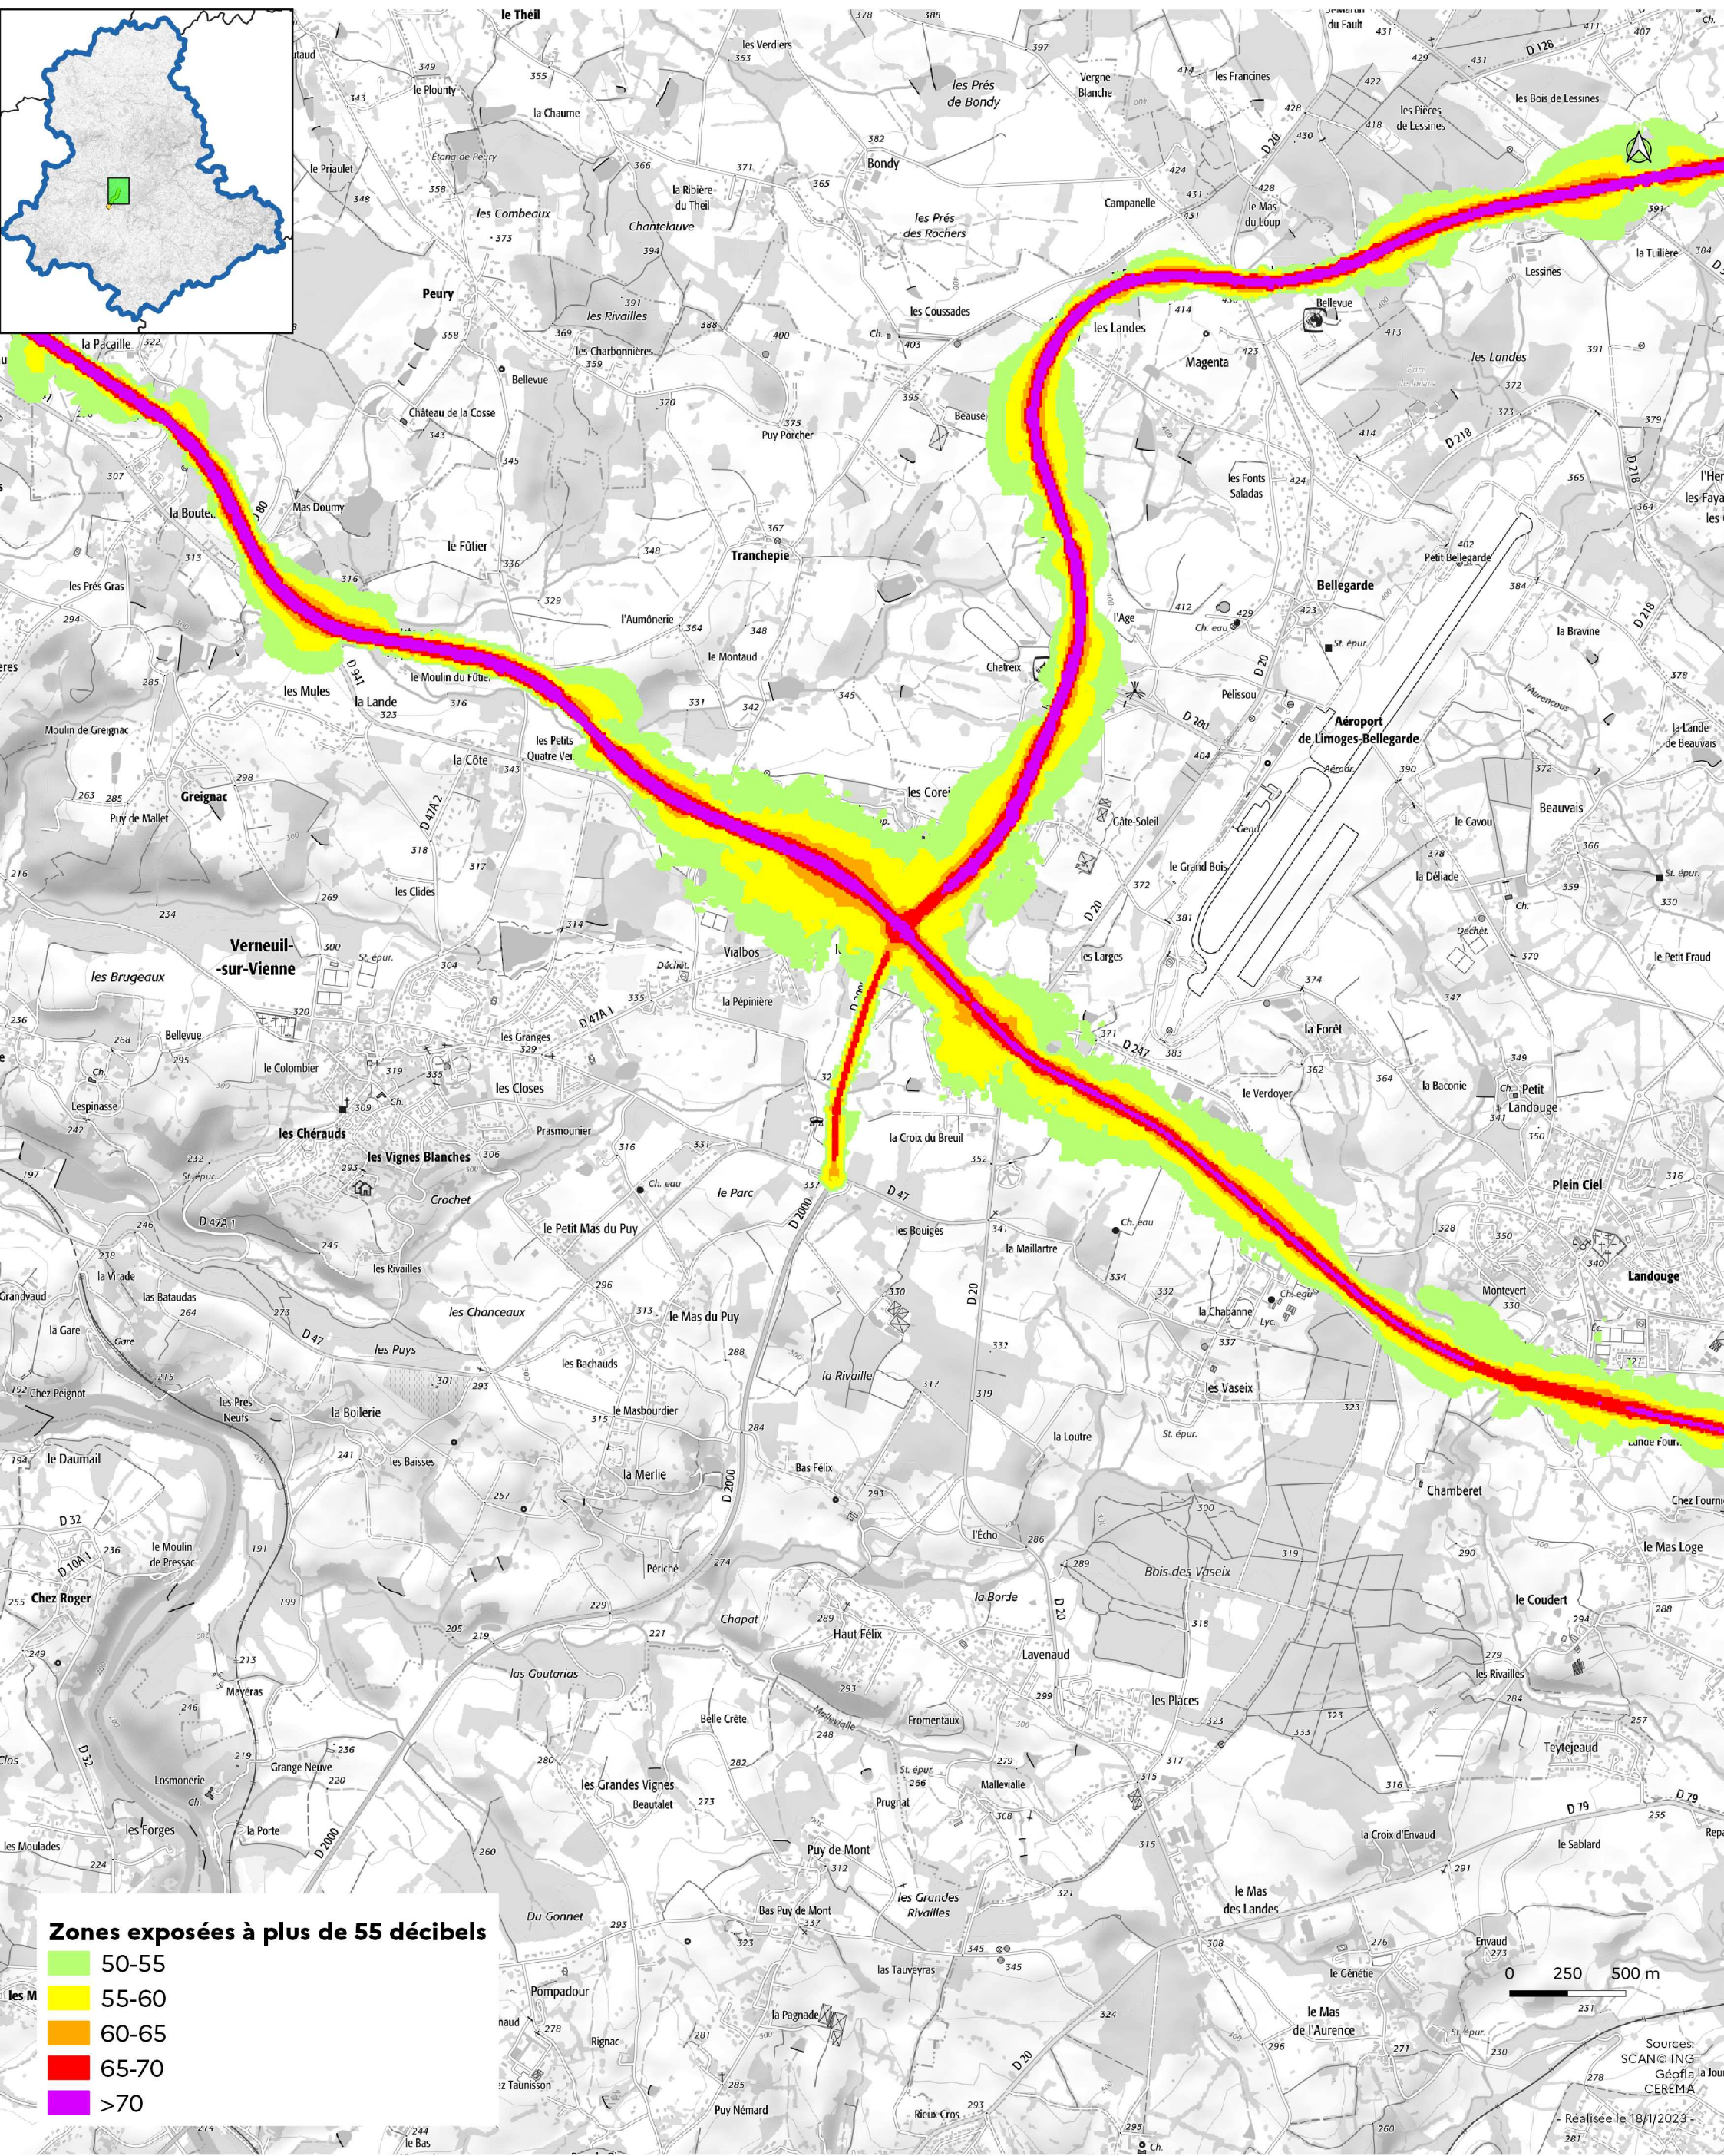

Cartes des zones exposées au bruit du réseau routier

- D2000 (1) : carte de type a (indicateur Iden) -

Janvier 2023

Zones exposées à plus de 55 décibels

55-60
60-65
65-70
70-75
>75

Cartes des zones exposées au bruit du réseau routier

- D2000 (1) : carte de type a (indicateur In) -

Janvier 2023

Cartes des zones exposées au bruit du réseau routier

DDT de la Haute-Vienne
/SIT/MCAT
Immeuble PASTEL
CS 43217
22 rue des Pénitents Blancs
87032 Limoges CEDEX

- D2000 (1) : carte de type c (indicateur Iden) -

Janvier 2023

Cartes des zones exposées au bruit du réseau routier

- D2000 (1) : carte de type c (indicateur In) -

Janvier 2023

Zones exposées à plus de 62 décibels
 >62
 >65