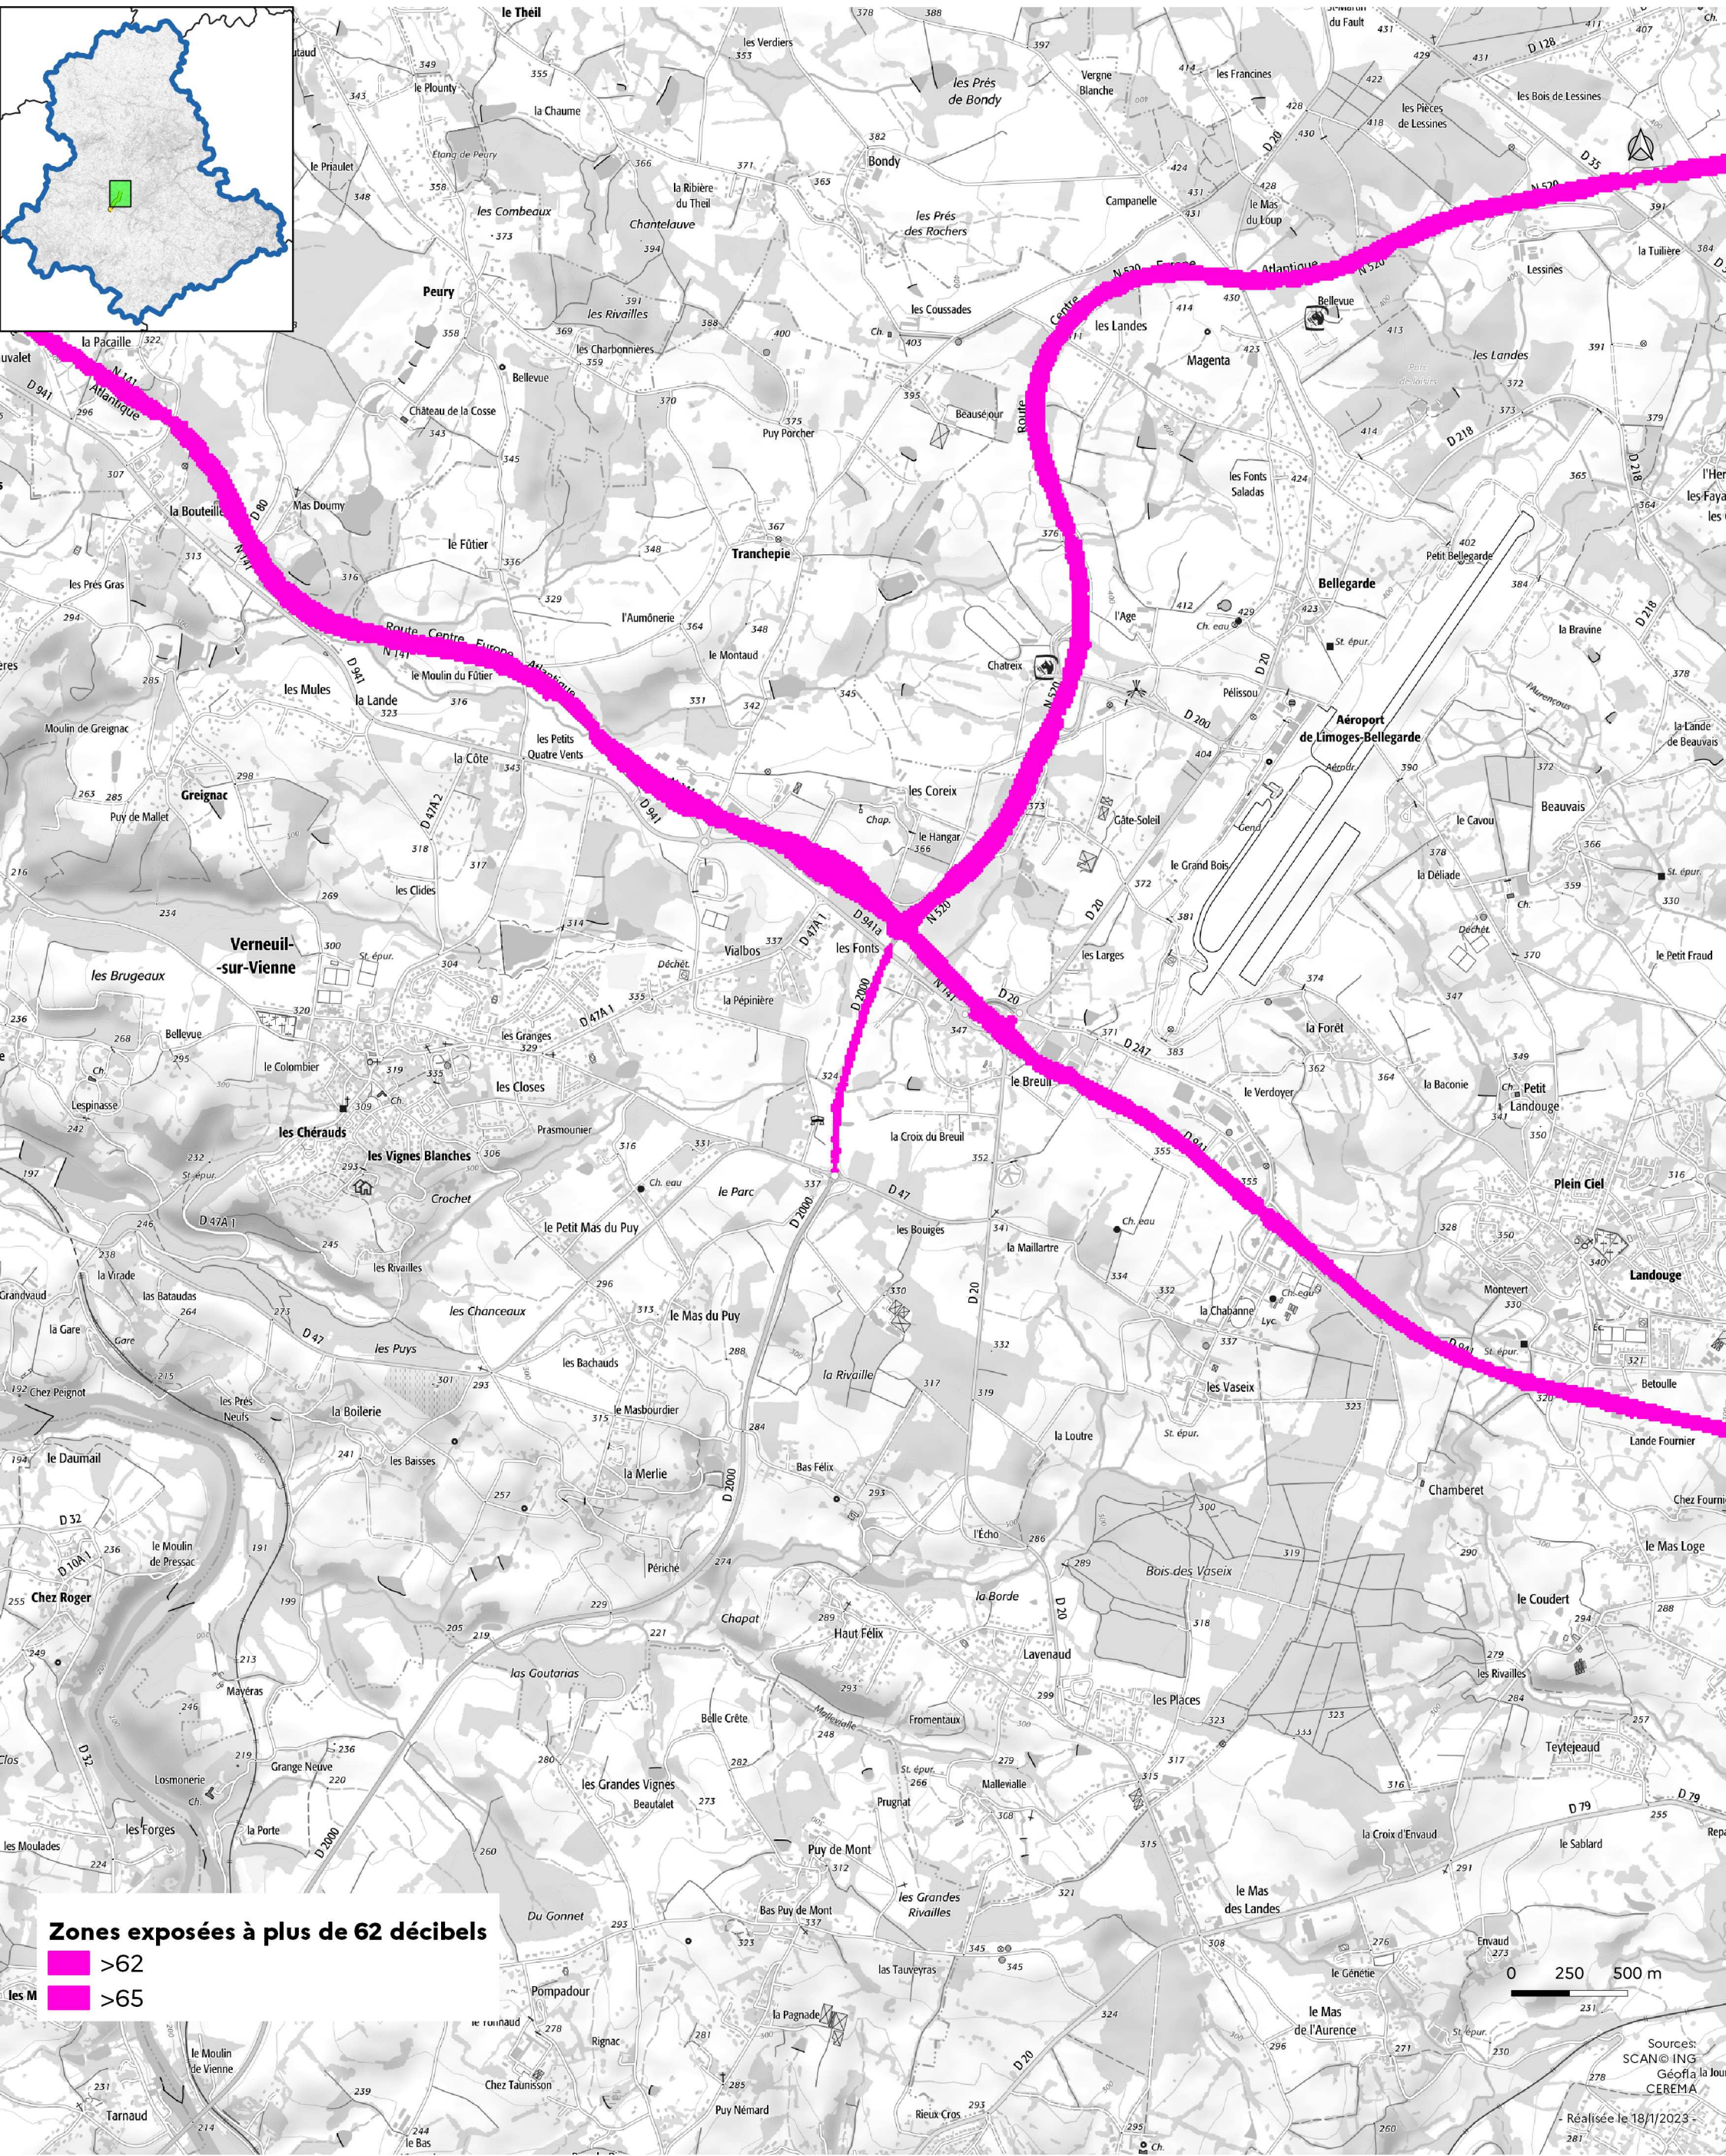

Cartes des zones exposées au bruit du réseau routier

- D2000 (1) : carte de type a (indicateur Iden) -

Janvier 2023

Zones exposées à plus de 55 décibels

55-60
60-65
65-70
70-75
>75

Cartes des zones exposées au bruit du réseau routier

- D2000 (1) : carte de type c (indicateur Iden) -

Janvier 2023

Cartes des zones exposées au bruit du réseau routier

- D2000 (1) : carte de type c (indicateur In) -

Janvier 2023

Zones exposées à plus de 62 décibels
 >62
 >65