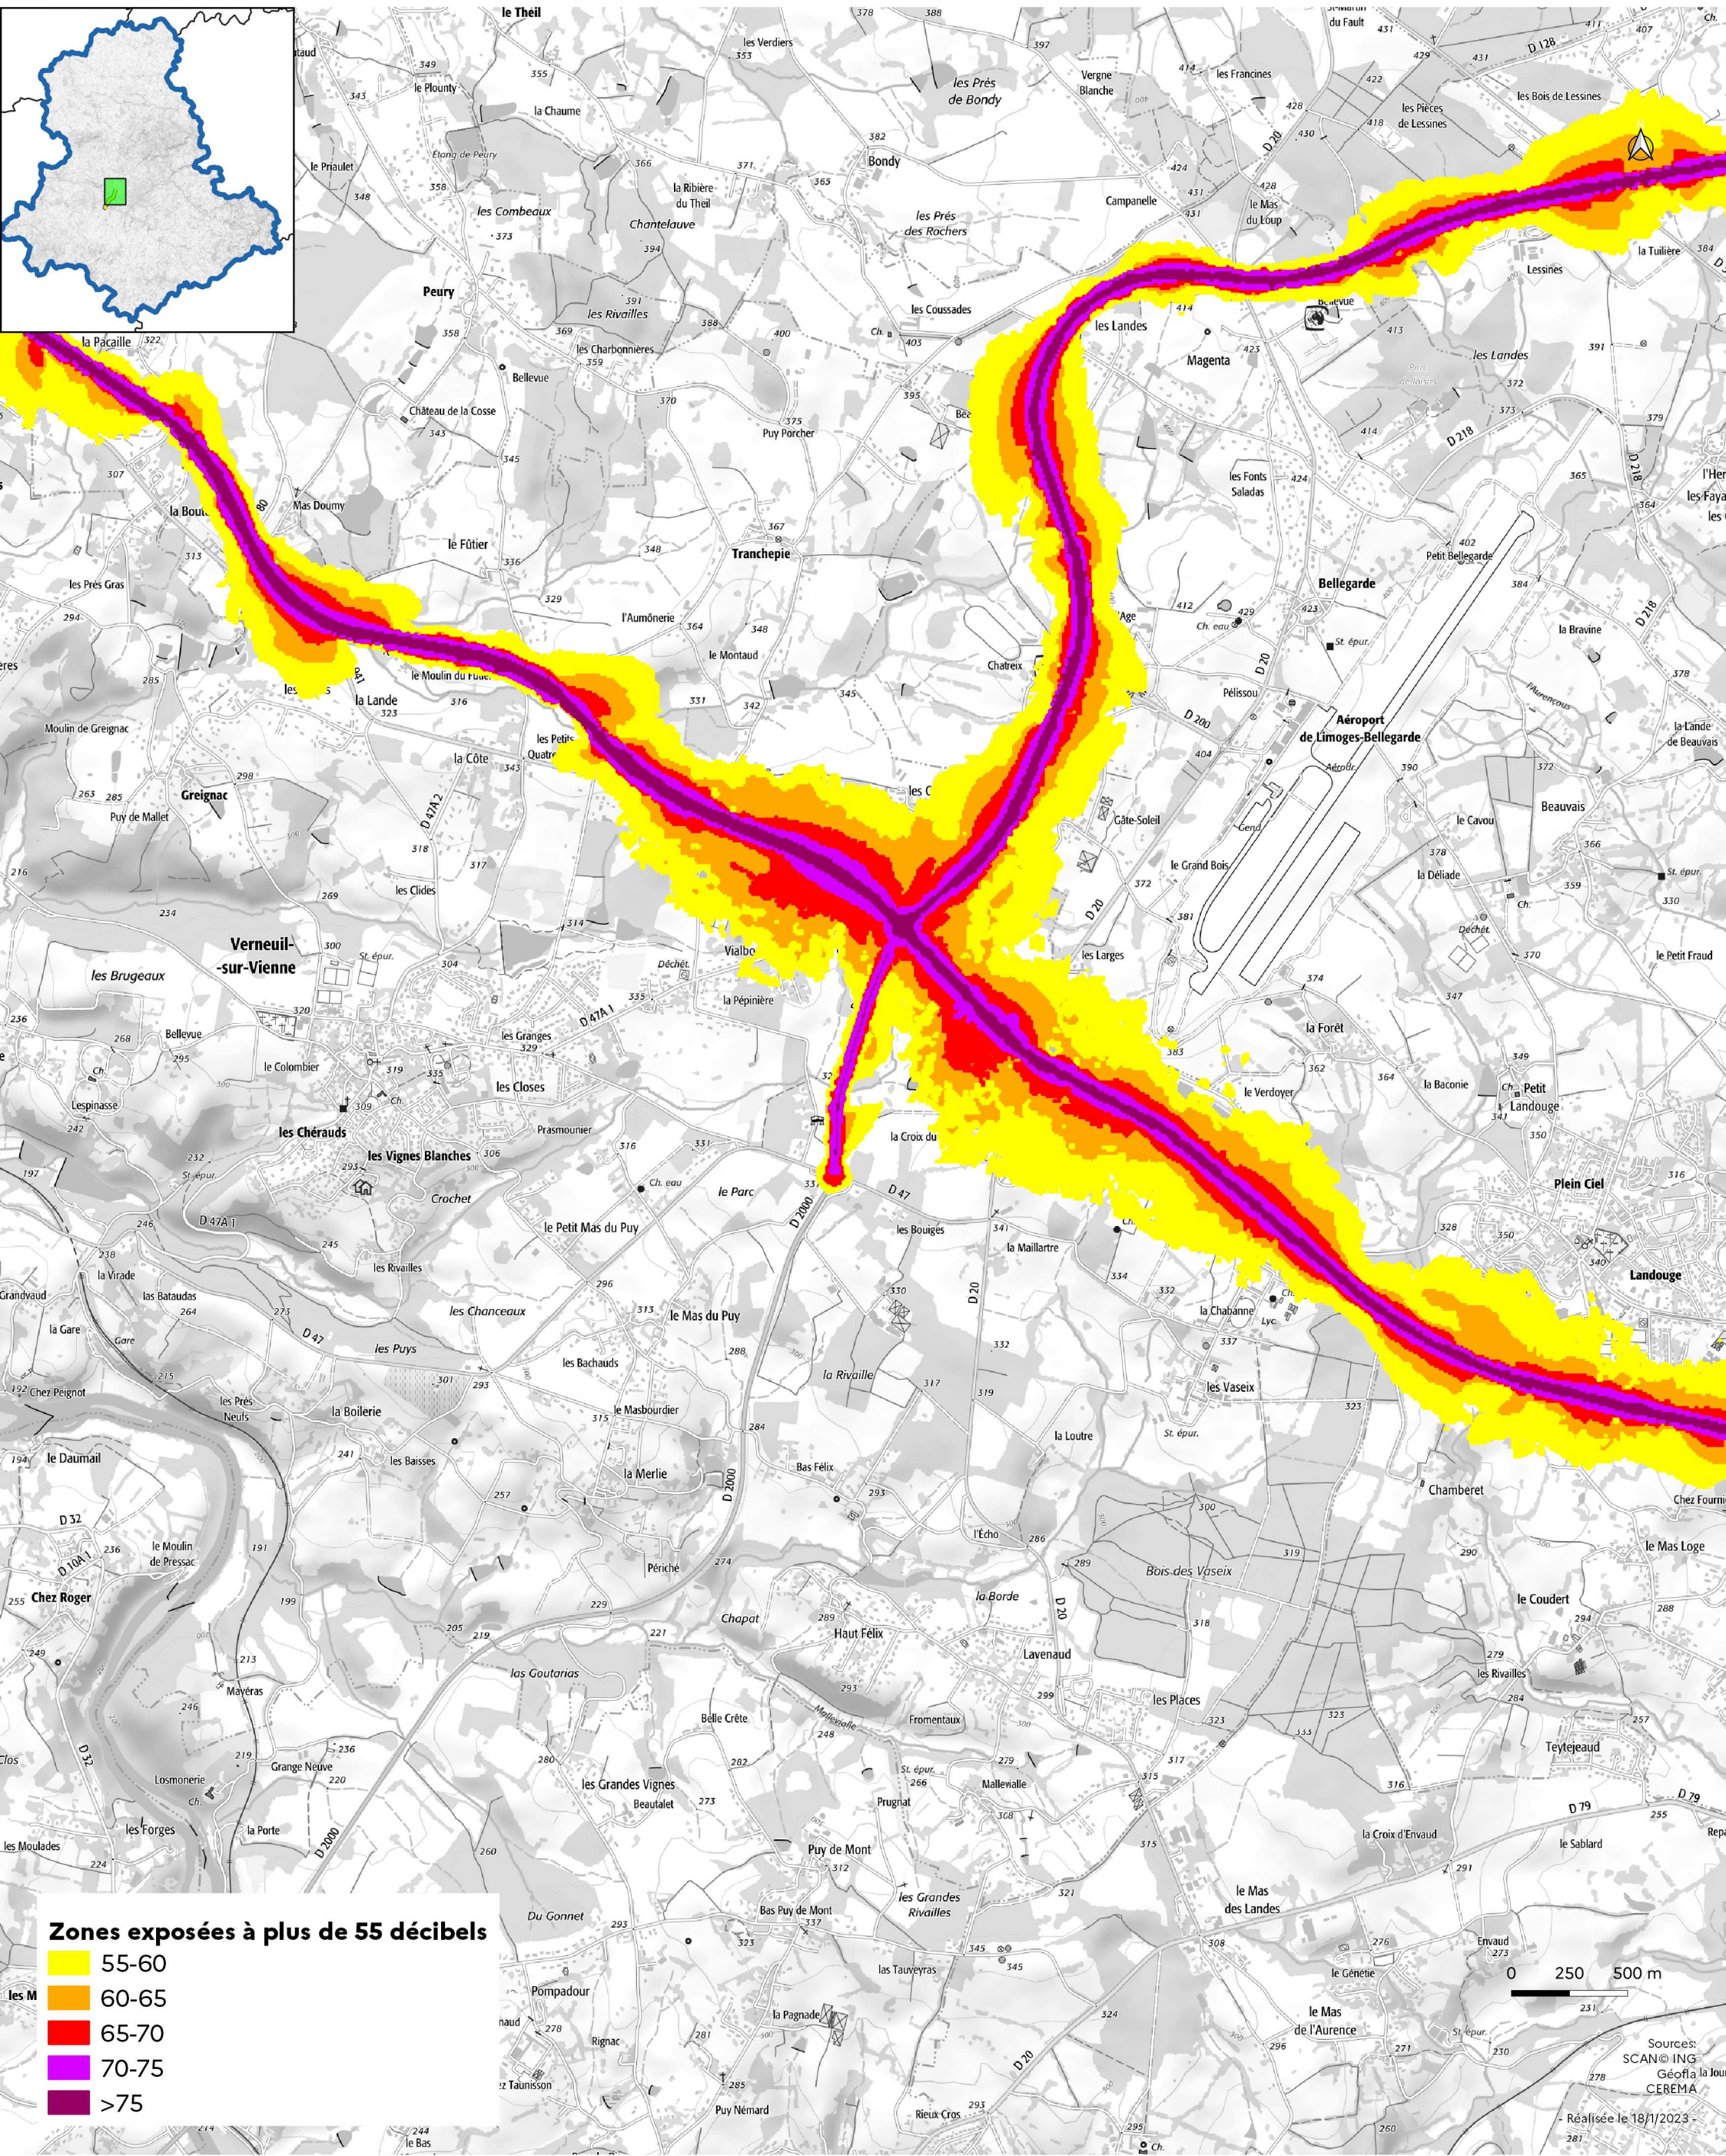

Cartes des zones exposées au bruit du réseau routier

- D2000 (1) : carte de type a (indicateur Iden) -

Janvier 2023

Zones exposées à plus de 55 décibels

55-60
60-65
65-70
70-75
>75

Cartes des zones exposées au bruit du réseau routier

- D2000 (1) : carte de type a (indicateur In) -

Janvier 2023

Cartes des zones exposées au bruit du réseau routier

DDT de la Haute-Vienne
/SIT/MCAT
Immeuble PASTEL
CS 43217
22 rue des Pénitents Blancs
87032 Limoges CEDEX

- D2000 (1) : carte de type c (indicateur Iden) -

Janvier 2023

Cartes des zones exposées au bruit du réseau routier

- D2000 (1) : carte de type c (indicateur In) -

Janvier 2023

Zones exposées à plus de 62 décibels
 >62
 >65