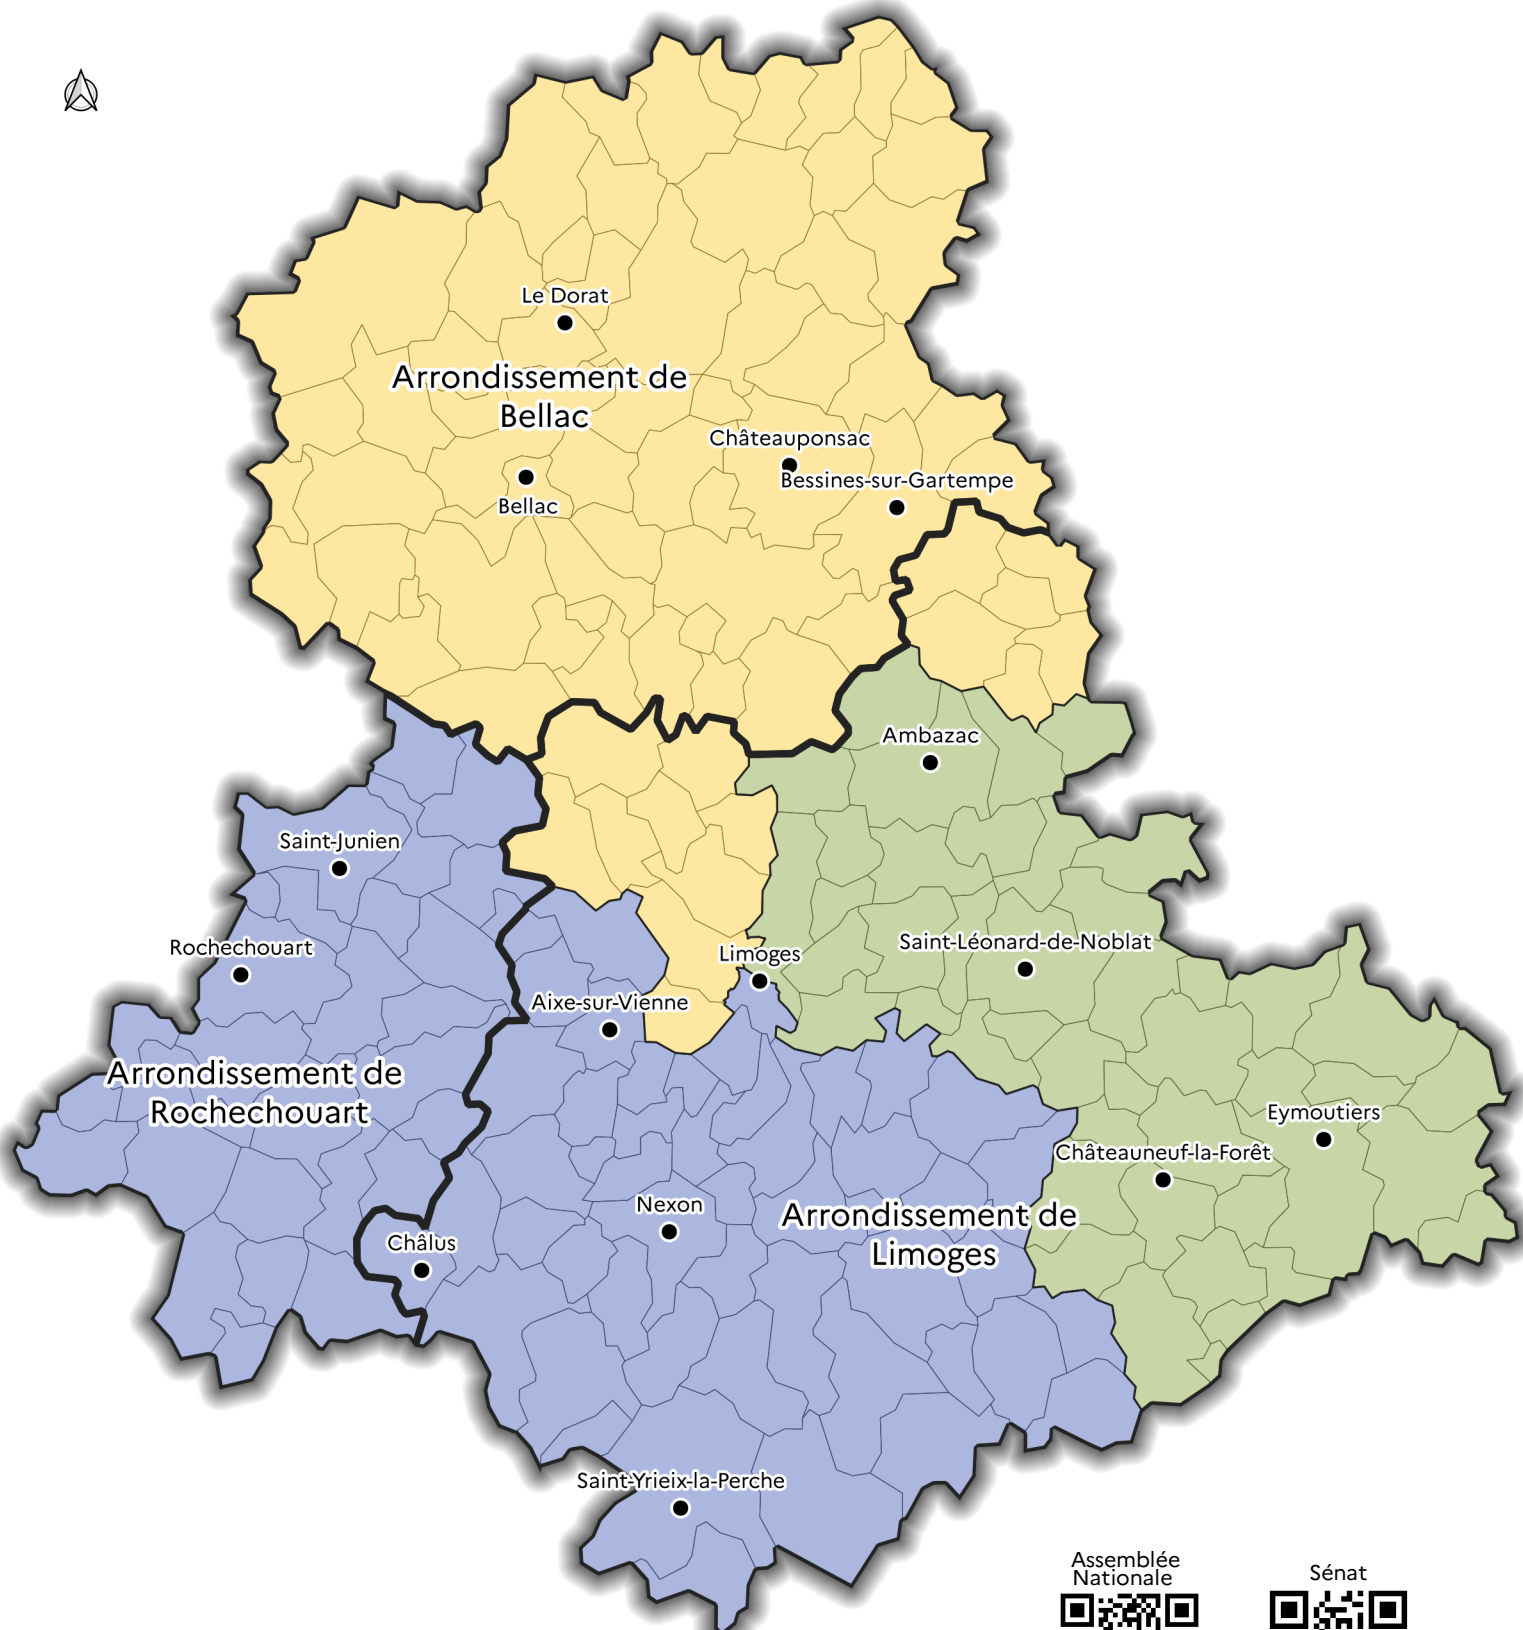

## Cantons

La Haute-Vienne est découpée en 21 cantons

**21 Cantons**

- |                   |            |           |                         |
|-------------------|------------|-----------|-------------------------|
| Aix-sur-Vienne    | Couzeix    | Limoges 5 | Rochechouart            |
| Ambazac           | Eymoutiers | Limoges 6 | Saint-Junien            |
| Bellac            | Limoges 1  | Limoges 7 | Saint-Léonard-de-Noblat |
| Châteauponsac     | Limoges 2  | Limoges 8 | Saint-Yrieix-la-Perche  |
| Condat-sur-Vienne | Limoges 3  | Limoges 9 |                         |
|                   | Limoges 4  | Panazol   |                         |

Carte interactive

[en savoir +](#)

# Arrondissements et circonscriptions législatives

 Limites des arrondissements

-  1ère circonscription
-  2ème circonscription
-  3ème circonscription

[en savoir +](#)

[en savoir +](#)

0 10 20 km

 Parcs Naturels  
Régionaux

[en savoir +](#)

0 10 20 km