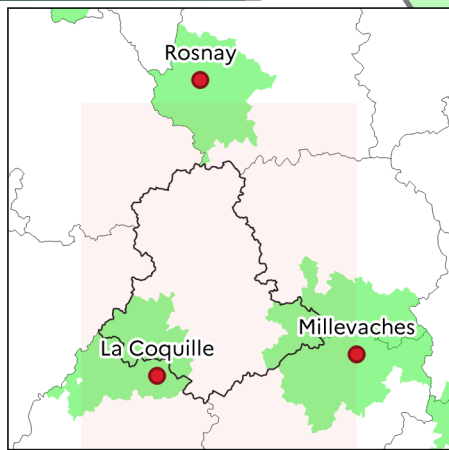

Parcs Naturels Régionaux

Brenne

INDRE

Un Parc naturel régional (PNR) est un territoire à dominante rurale dont les paysages, les milieux naturels et le patrimoine culturel sont de grande qualité, mais dont l'équilibre est fragile. Les PNR ont pour mission d'asseoir un développement économique et social, tout en préservant et valorisant le patrimoine naturel, culturel et paysager. La Charte d'un PNR est un projet de territoire fondé sur les principes du développement durable et élaboré en concertation avec les acteurs locaux.

PNR Périgord- Limousin
= 32 communes en Haute-Vienne
et 49 en Dordogne

PNR Millevaches
= 16 communes en Haute-Vienne,
65 en Corrèze et 42 en Creuse

CHARENTE

CREUSE

Saint-Junien

Rochechouart

Aixe-sur-Vienne

Limoges

Saint-Léonard-de-Noblat

Ambazac

Châteauponsac

Bessines-sur-Gartempe

Bellac

Le Dorat

Châteauneuf-la-Forêt

Eymoutiers

Nexon

Châlus

Millevaches en Limousin

Saint-Yrieix-la-Perche

CORREZE

DORDOGNE

Parc Naturel Régional

Maison du parc

Parcs Naturels
Régionaux

[en savoir +](#)

0 10 20 km