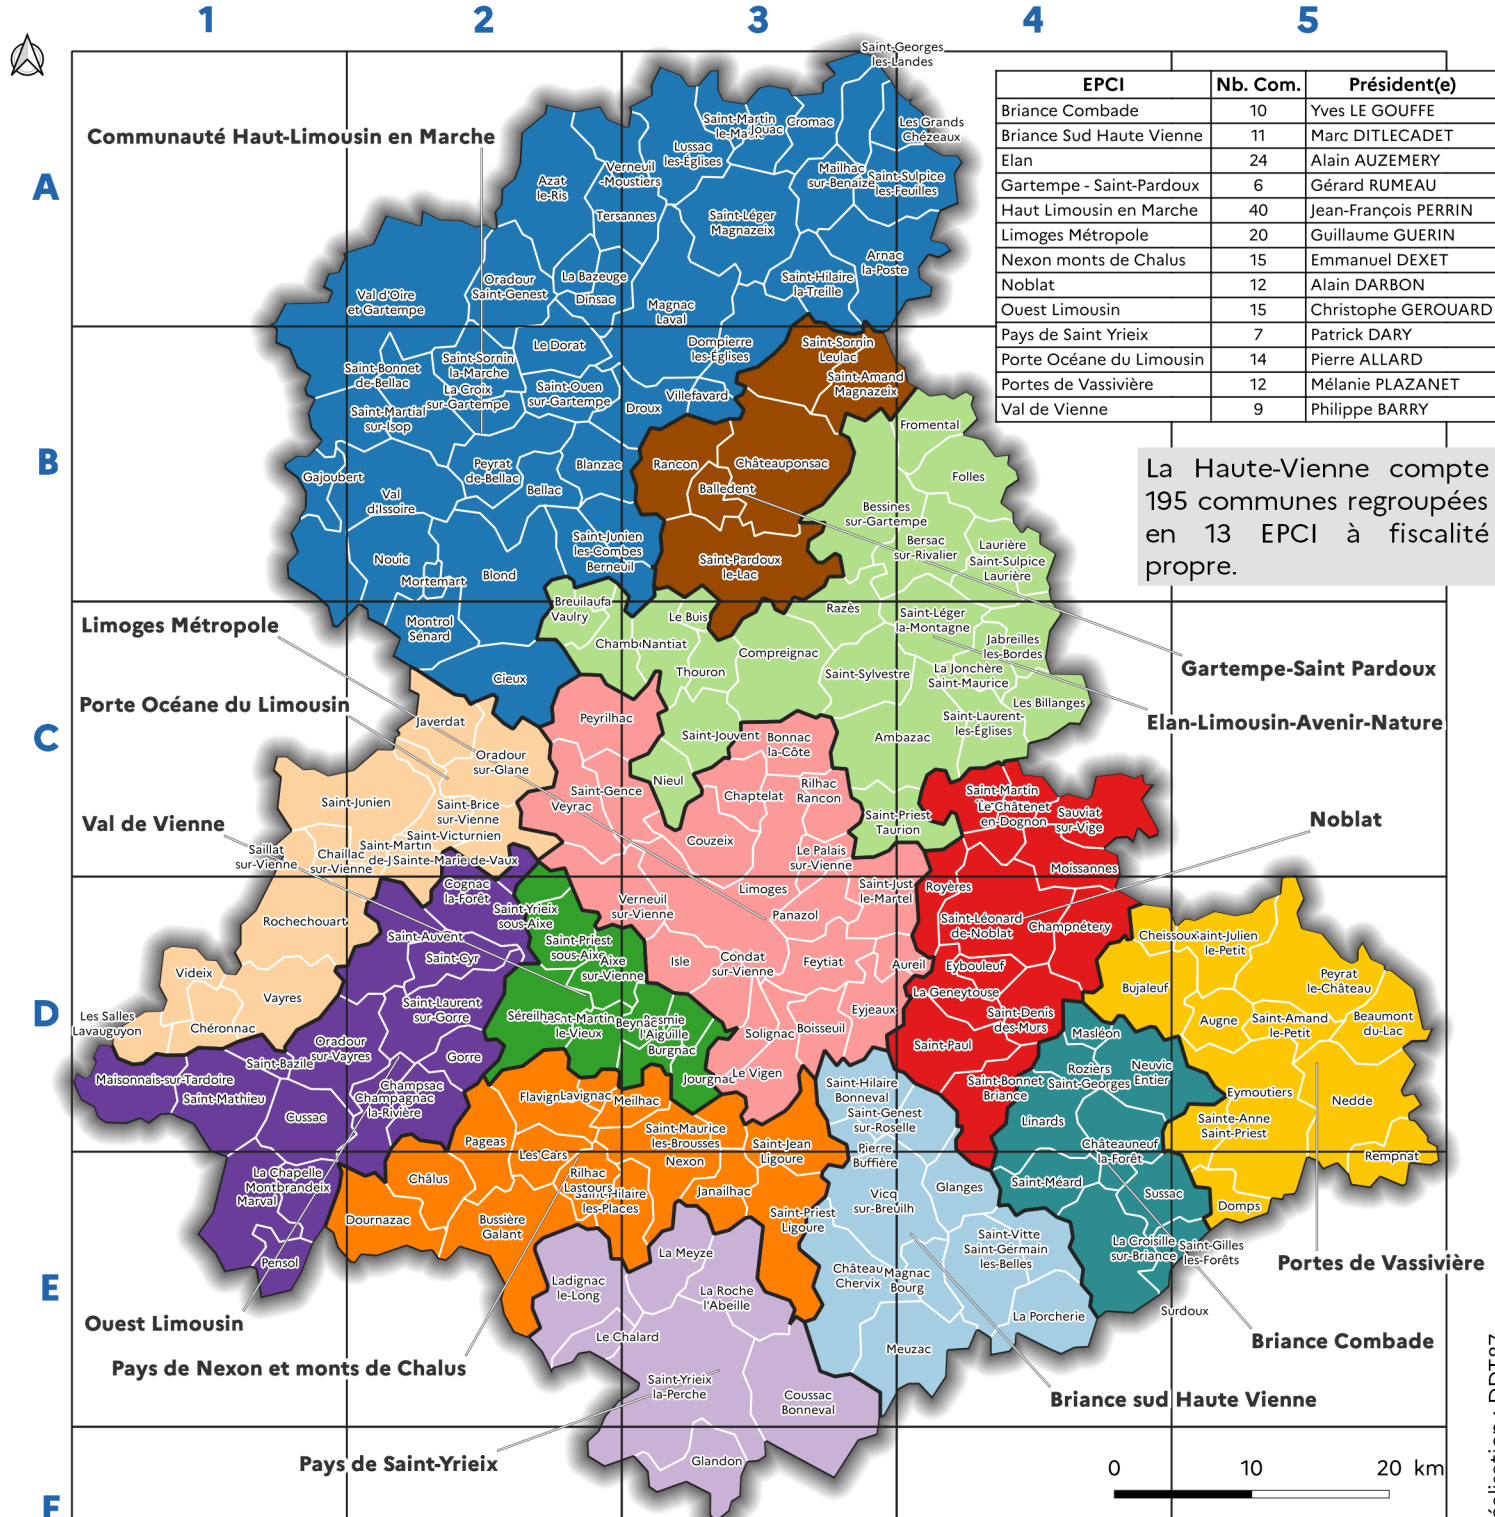

Communes et EPCI

EPCI	Nb. Com.	Président(e)
Briance Combade	10	Yves LE GOUFFE
Briance Sud Haute Vienne	11	Marc DITLECADET
Elan	24	Alain AUZEMET
Gartempe - Saint-Pardoux	6	Gérard RUMEAU
Haut Limousin en Marche	40	Jean-François PERRIN
Limoges Métropole	20	Guillaume GUERIN
Nexon monts de Chalus	15	Emmanuel DEXET
Noblat	12	Alain DARBON
Ouest Limousin	15	Christophe GEROUARD
Pays de Saint Yrieix	7	Patrick DARY
Porte Océane du Limousin	14	Pierre ALLARD
Portes de Vassivière	12	Mélanie PLAZANET
Val de Vienne	9	Philippe BARRY

La Haute-Vienne compte 195 communes regroupées en 13 EPCI à fiscalité propre.