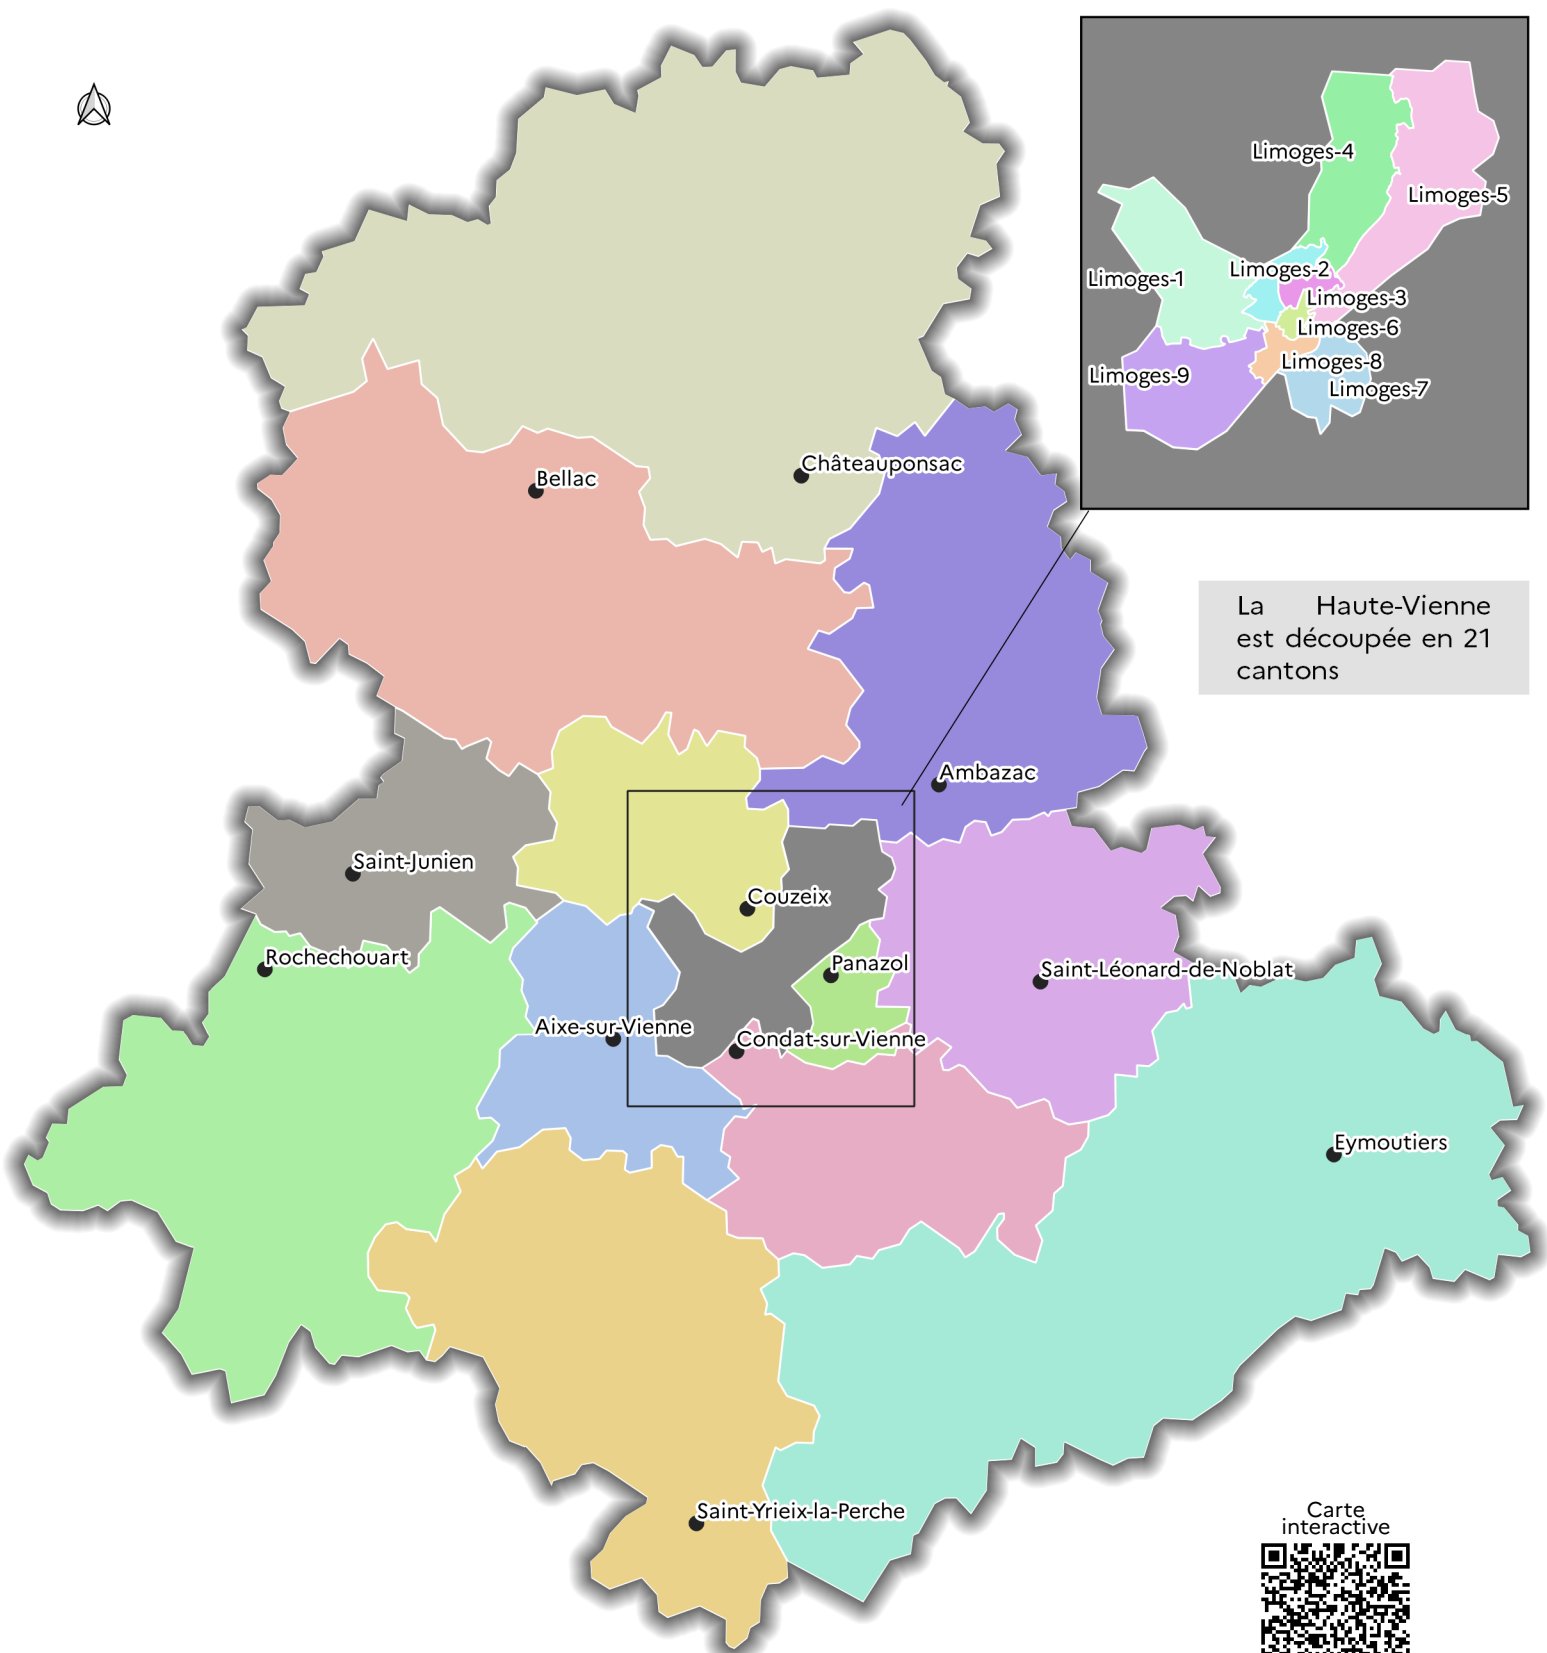

## Cantons

La Haute-Vienne est découpée en 21 cantons

**21 Cantons**

- |                   |            |           |                         |
|-------------------|------------|-----------|-------------------------|
| Aix-sur-Vienne    | Couzeix    | Limoges 5 | Rochechouart            |
| Ambazac           | Eymoutiers | Limoges 6 | Saint-Junien            |
| Bellac            | Limoges 1  | Limoges 7 | Saint-Léonard-de-Noblat |
| Châteauponsac     | Limoges 2  | Limoges 8 | Saint-Yrieix-la-Perche  |
| Condat-sur-Vienne | Limoges 3  | Limoges 9 |                         |
|                   | Limoges 4  | Panazol   |                         |

# Arrondissements et circonscriptions législatives

 Limites des arrondissements

-  1ère circonscription
-  2ème circonscription
-  3ème circonscription

[en savoir +](#)

[en savoir +](#)

0 10 20 km

Aixe-sur-Vienne

Limoges

Saint-Léonard-de-Noblat

Ambazac

Châteauponsac

Bessines-sur-Gartempe

Bellac

Le Dorat

 Parcs Naturels  
Régionaux

[en savoir +](#)

0 10 20 km